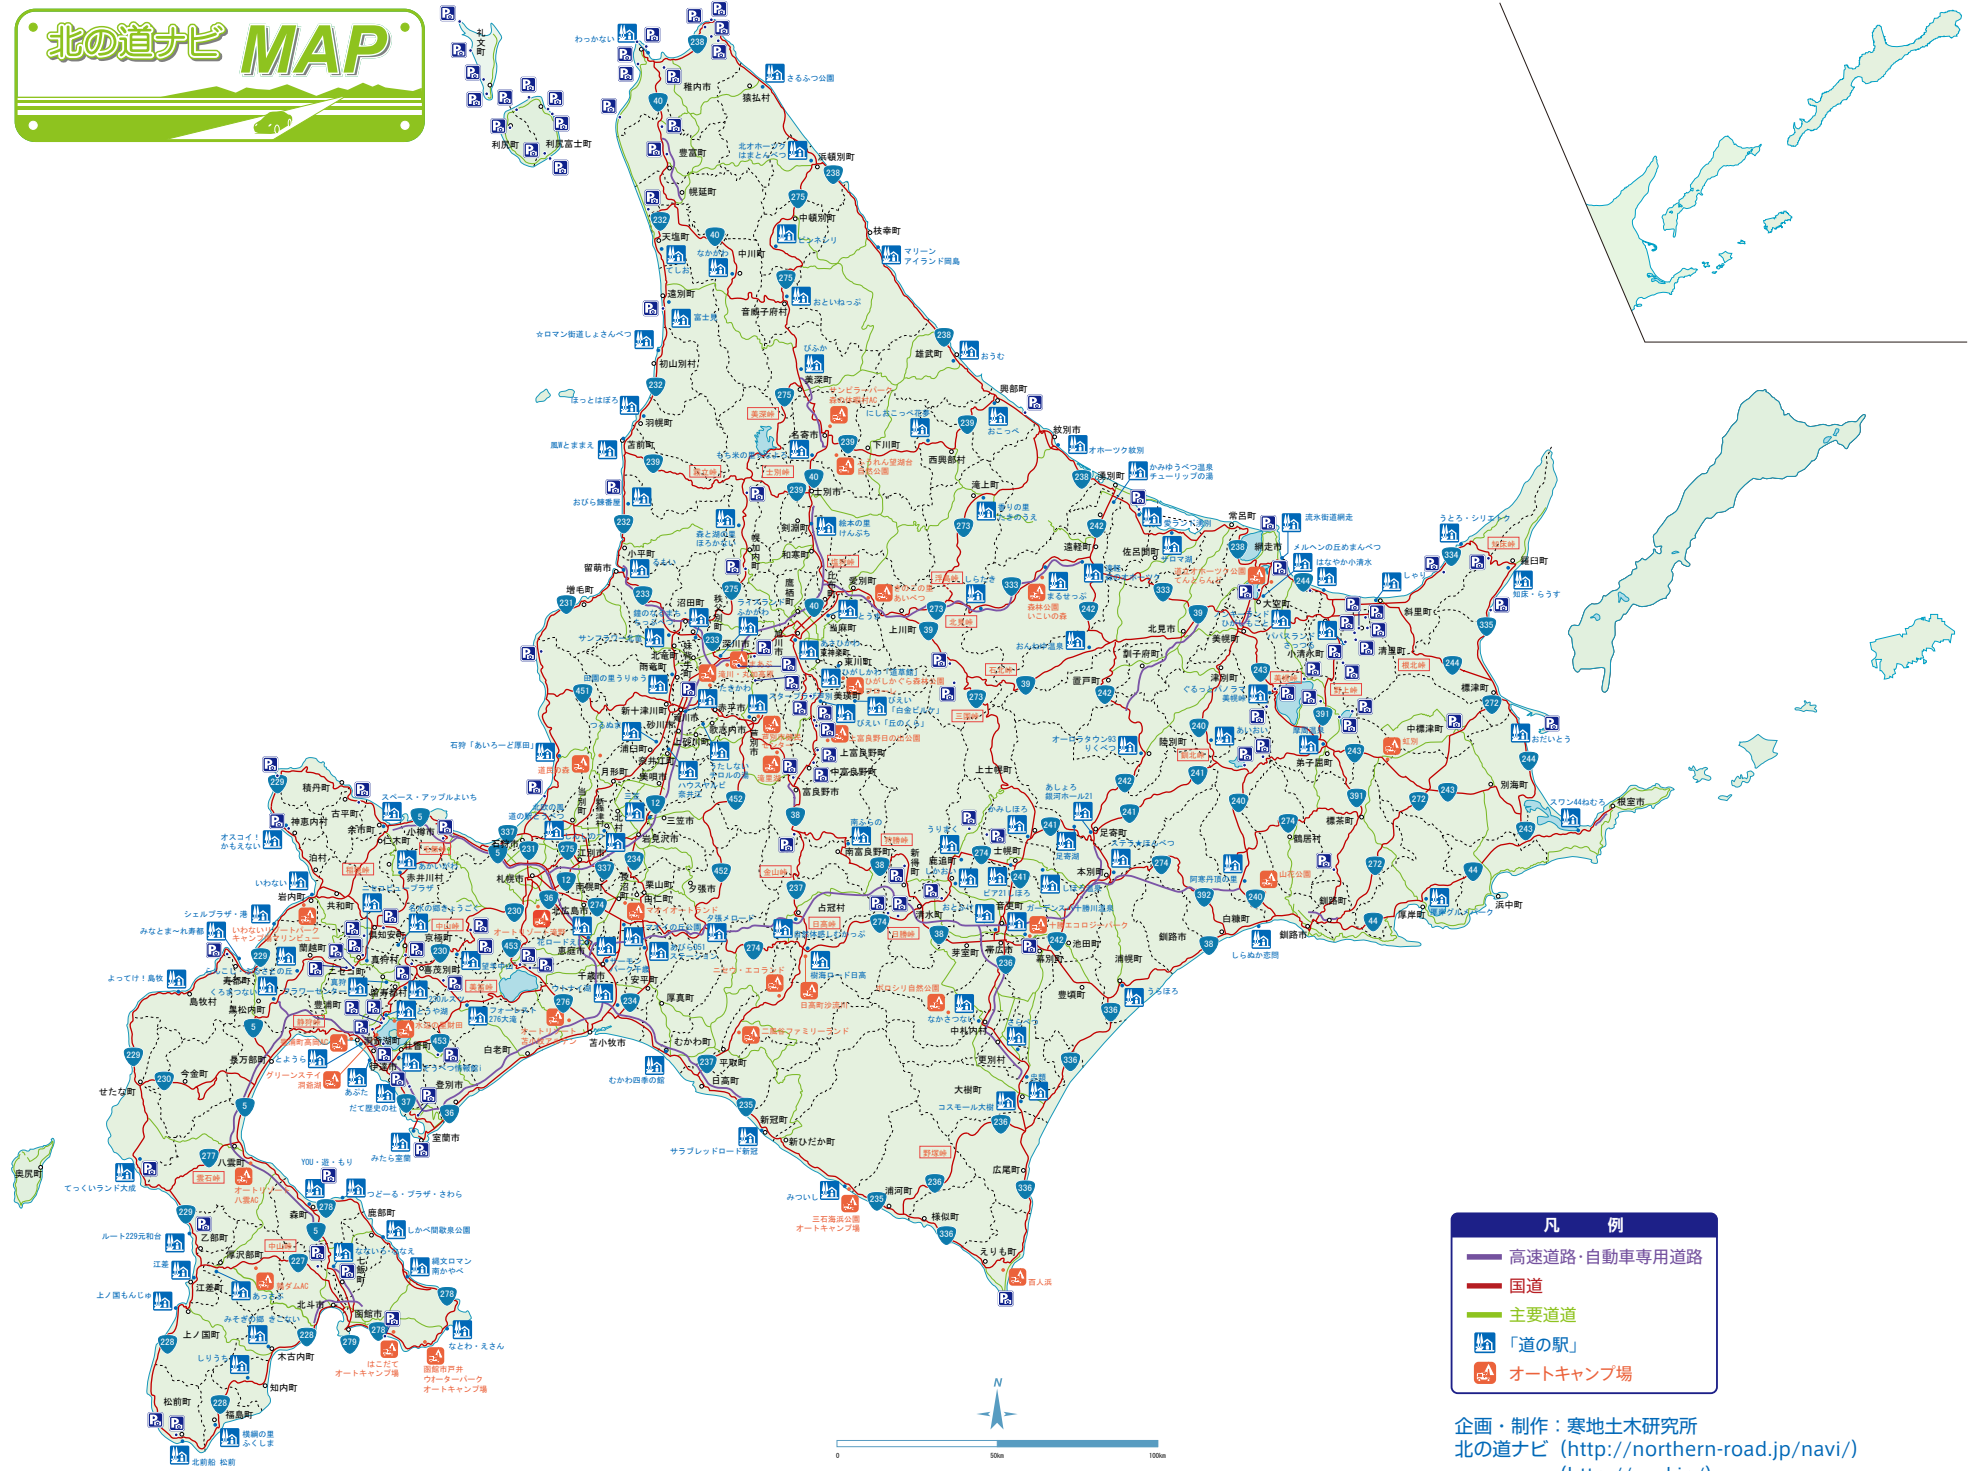

北の道ナビ MAP

- 凡 例
- 高速道路・自動車専用道路
 - 国道
 - 主要道道
 - 「道の駅」
 - オートキャンプ場

企画・制作：寒地土木研究所
 北の道ナビ (<http://northern-road.jp/navi/>)
<http://n-rd.jp/>)