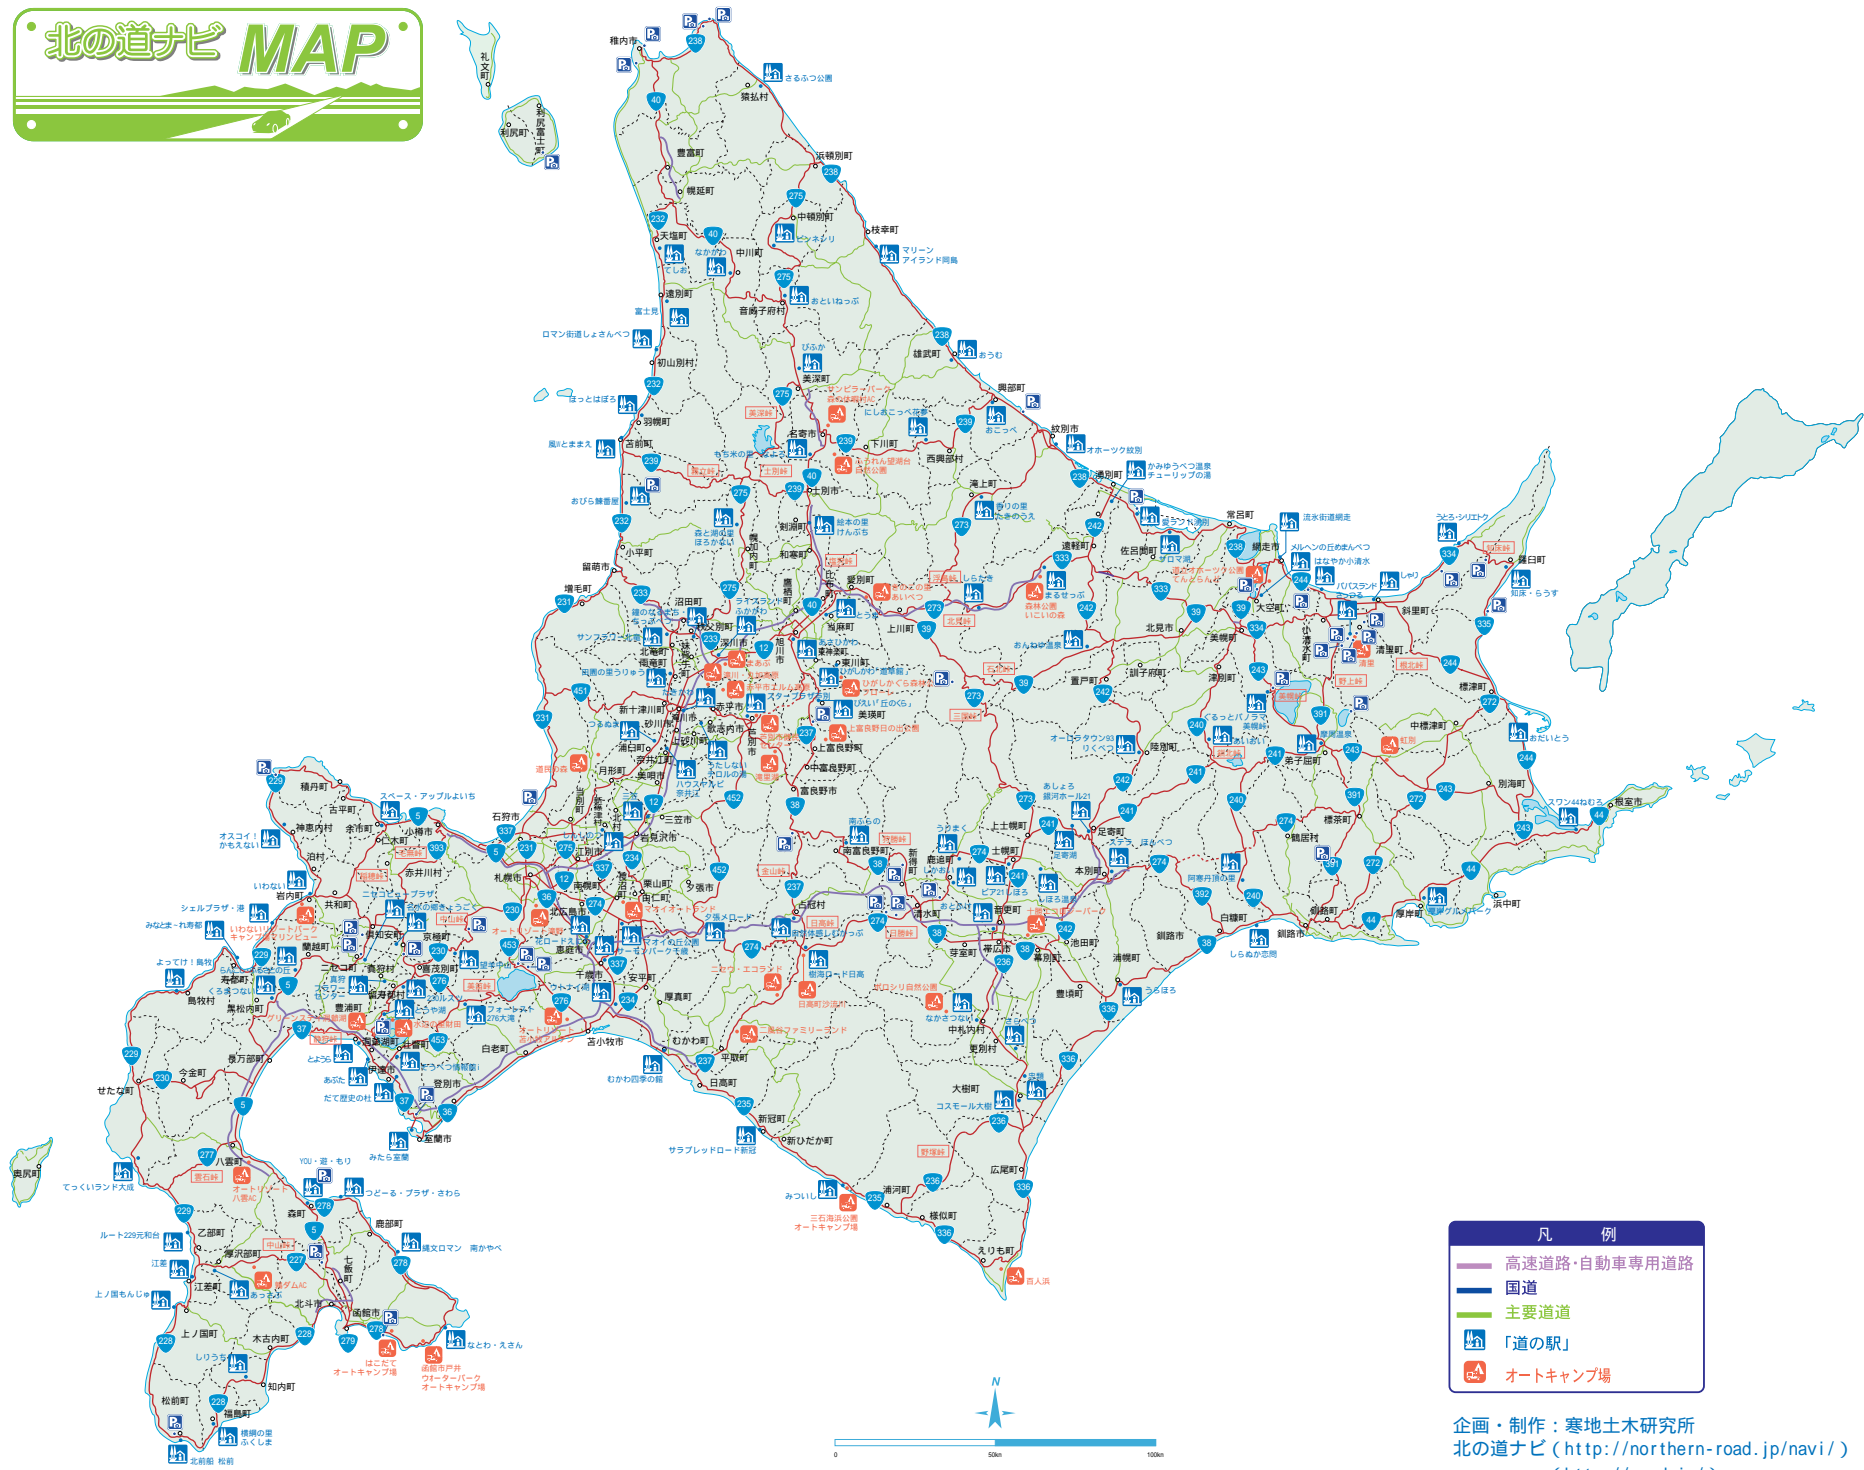

# 北の道ナビ MAP

凡 例	
	高速道路・自動車専用道路
	国道
	主要道路
	「道の駅」
	オートキャンプ場

企画・制作：寒地土木研究所  
 北の道ナビ (<http://northern-road.jp/navi/>)  
 (<http://n-rd.jp/>)